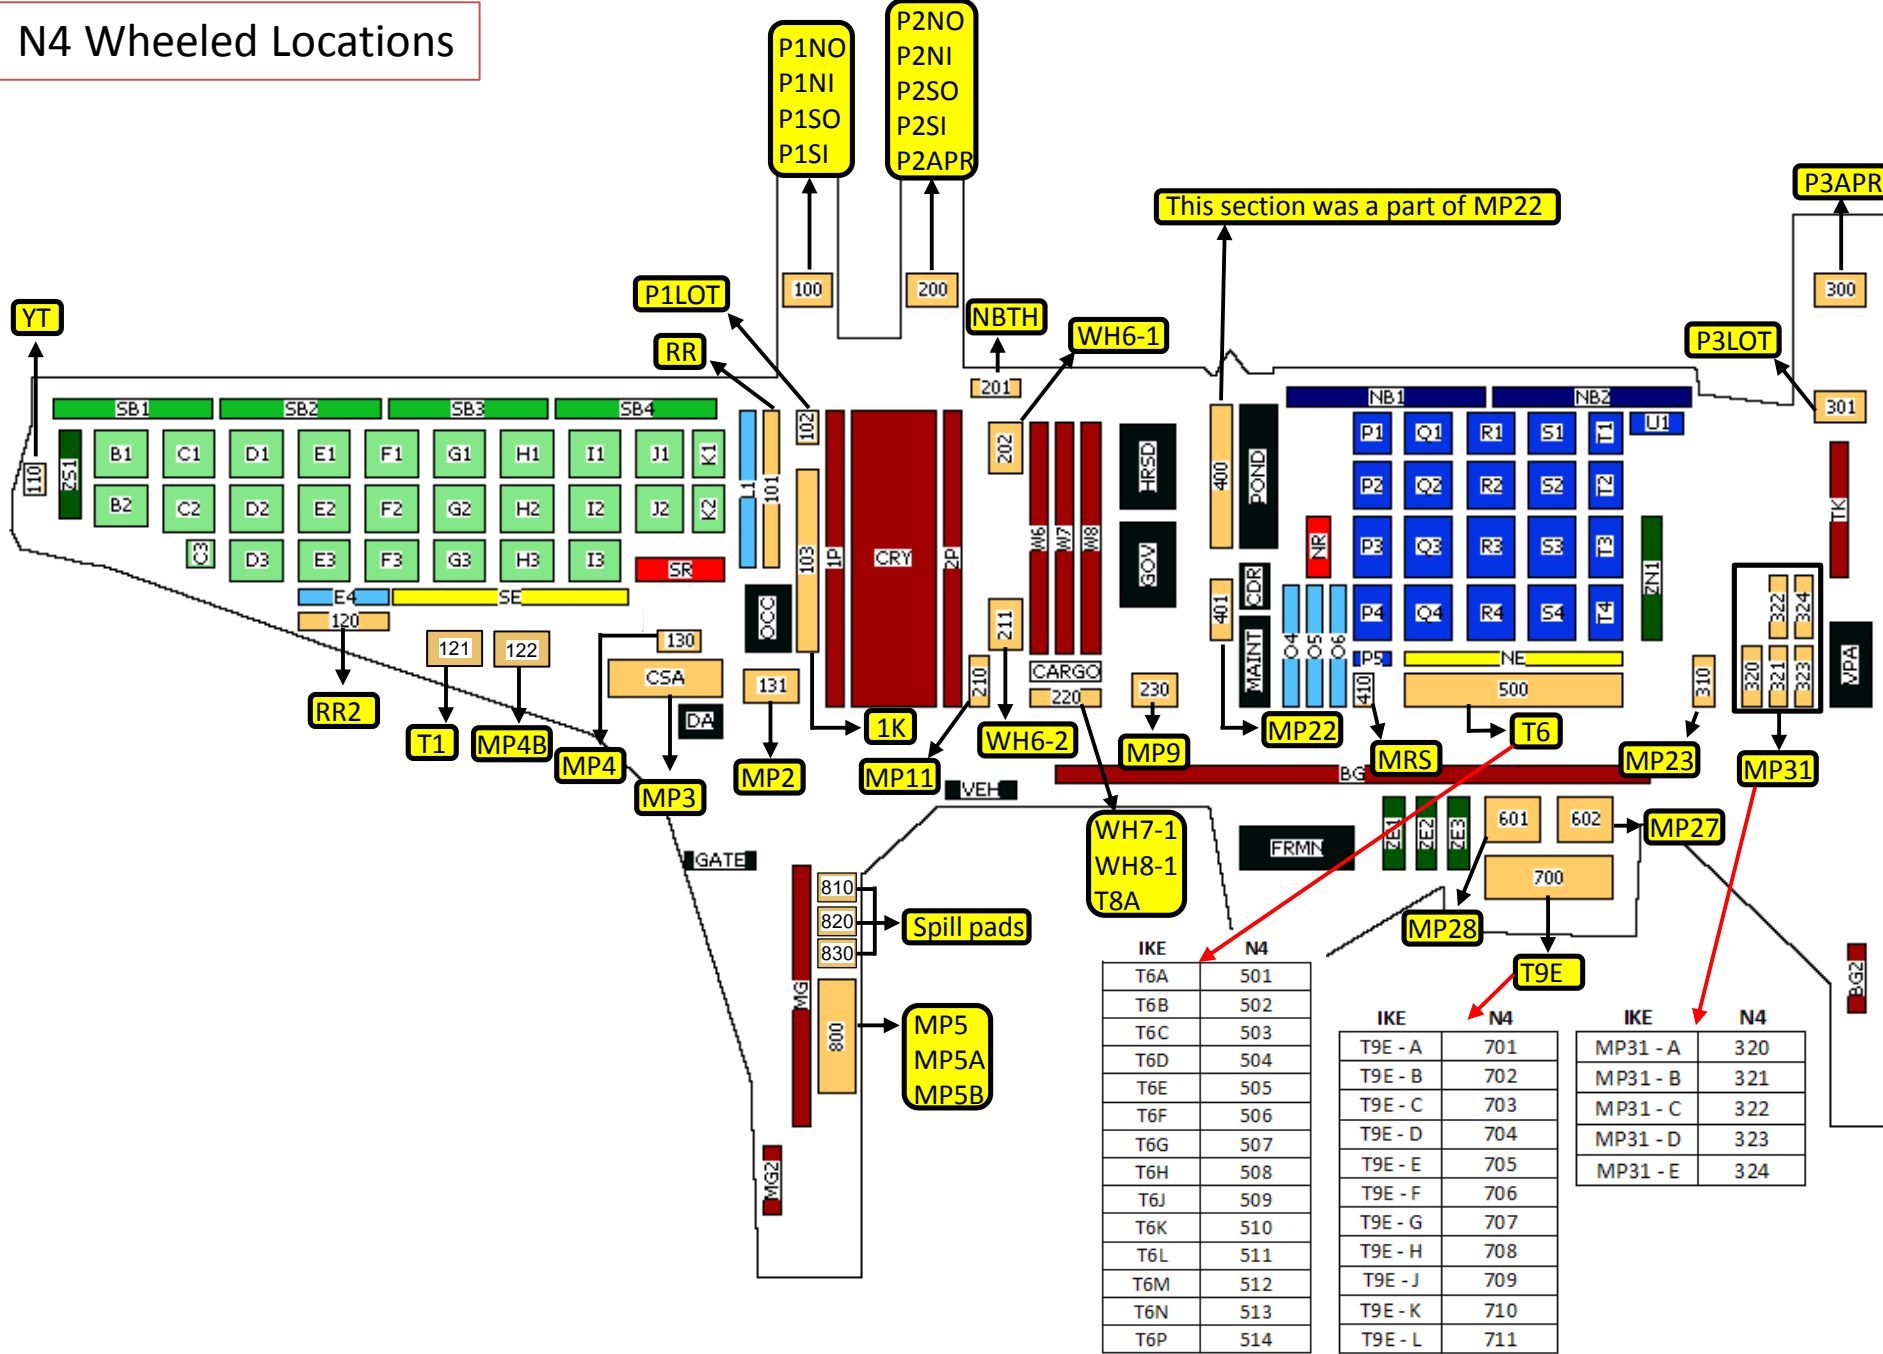

# N4 Wheeled Locations

IKE	N4
T6A	501
T6B	502
T6C	503
T6D	504
T6E	505
T6F	506
T6G	507
T6H	508
T6J	509
T6K	510
T6L	511
T6M	512
T6N	513
T6P	514

IKE	N4
T9E - A	701
T9E - B	702
T9E - C	703
T9E - D	704
T9E - E	705
T9E - F	706
T9E - G	707
T9E - H	708
T9E - J	709
T9E - K	710
T9E - L	711

IKE	N4
MP31 - A	320
MP31 - B	321
MP31 - C	322
MP31 - D	323
MP31 - E	324